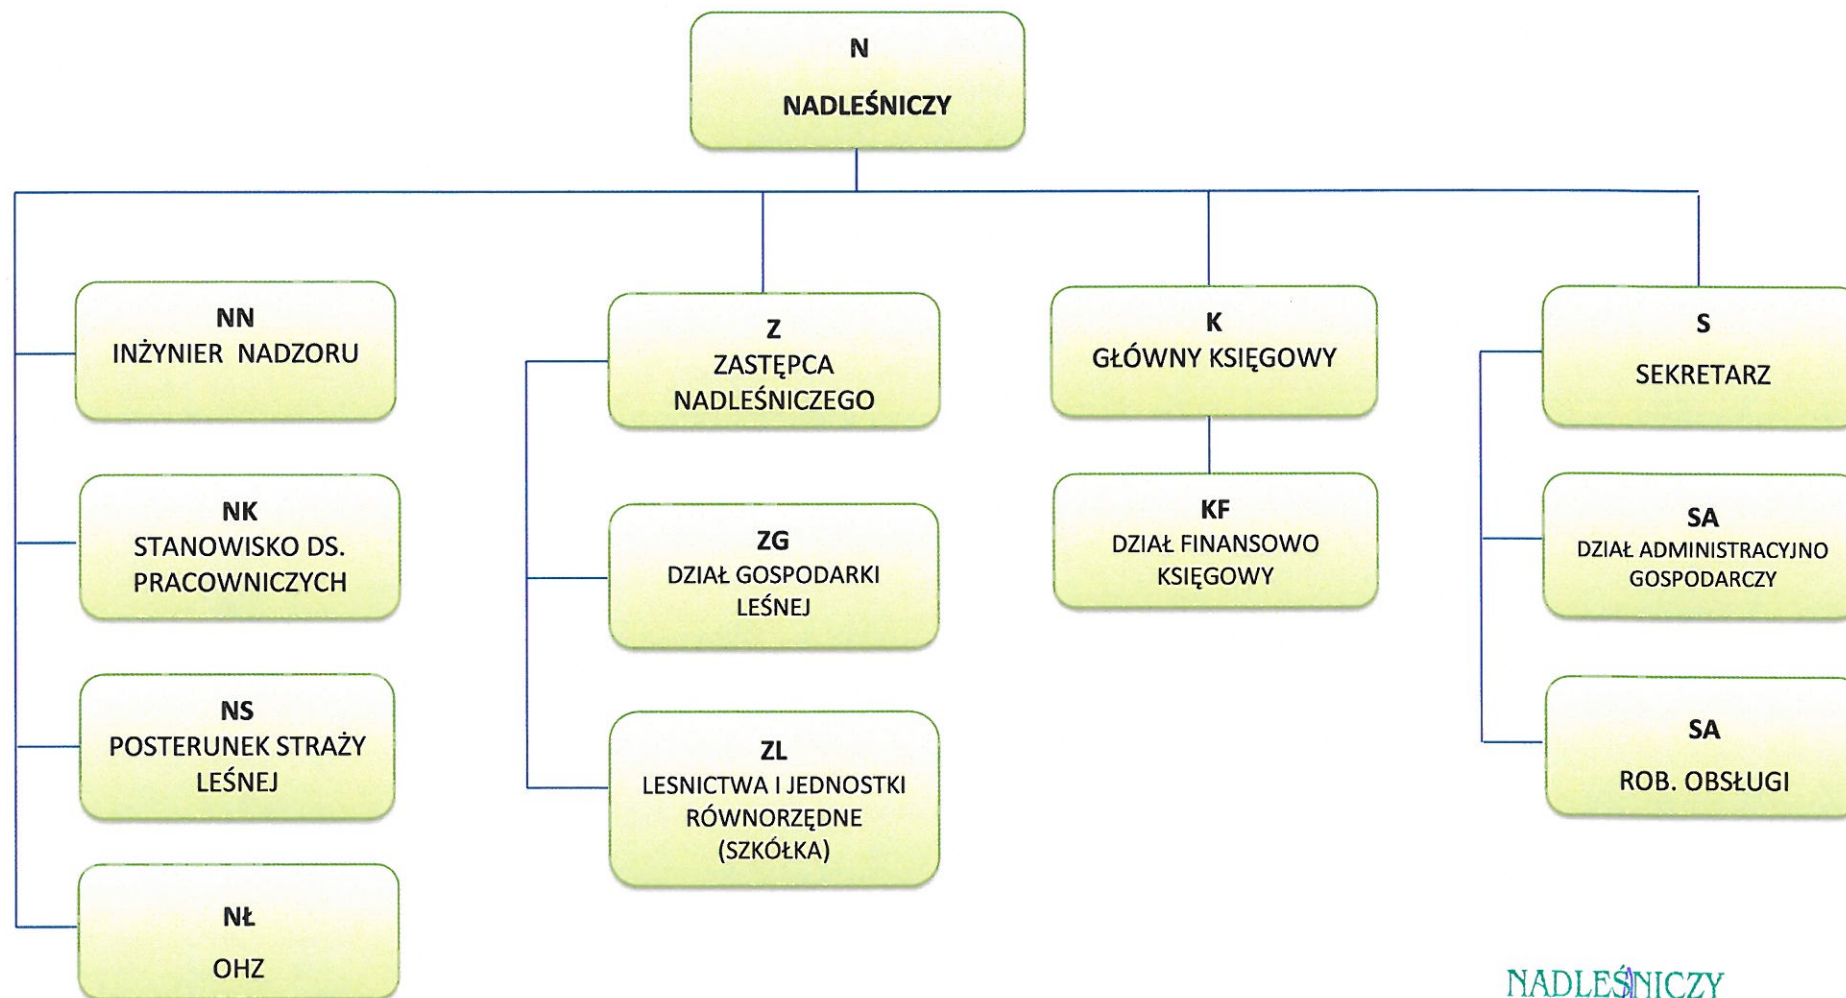

SCHEMAT ORGANIZACYJNY NADLEŚNICTWA RADZYŃ PODLASKI

NADLEŚNICZY

mgr inż. Krzysztof Hołowiński